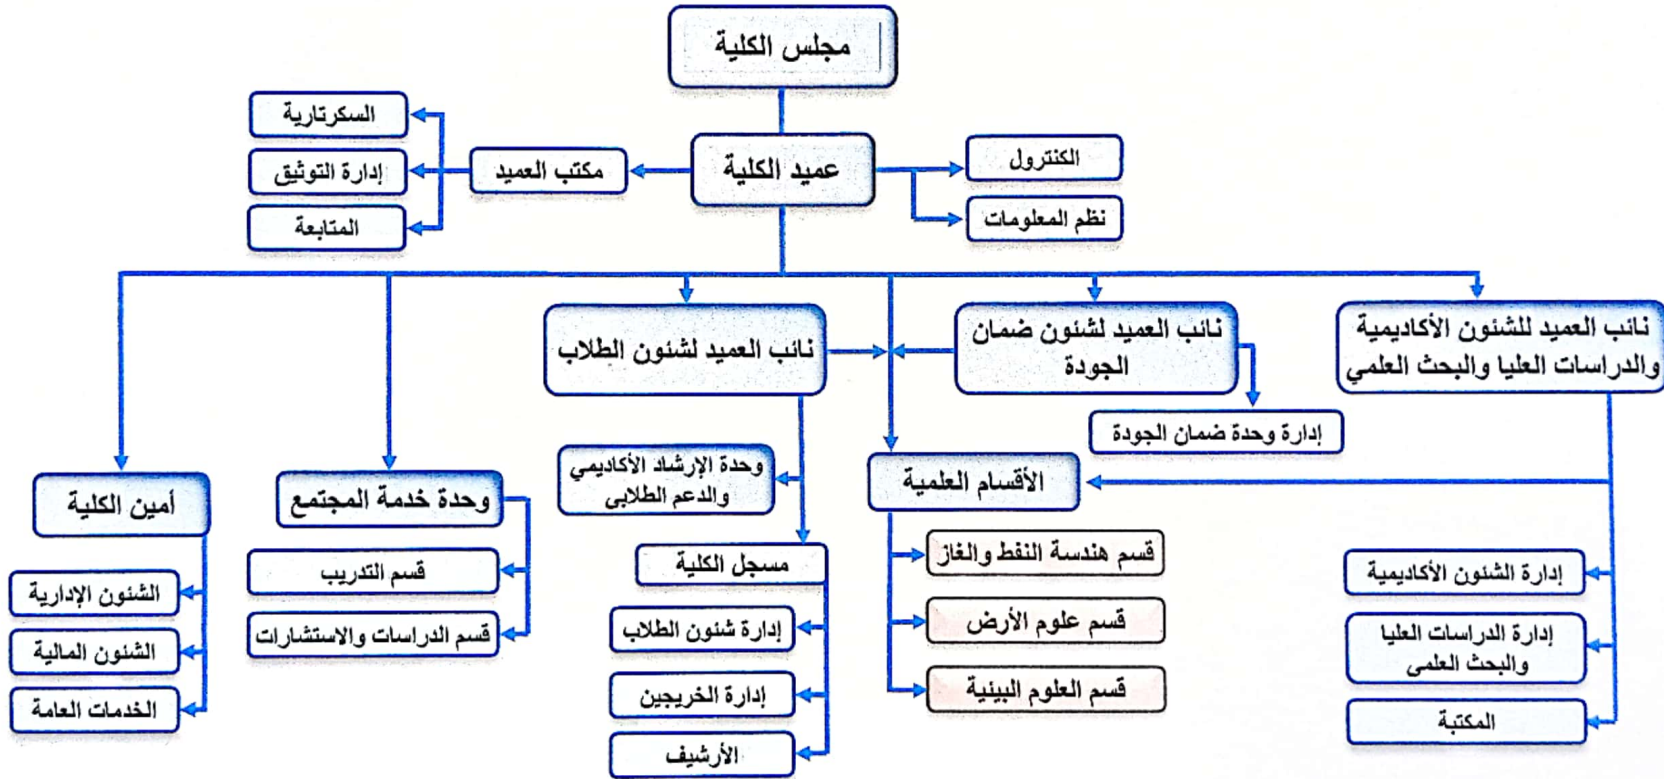

الهيكل التنظيمي لكلية البترول والموارد الطبيعية

عميد الكلية  
أ.د. بسيم شائف الخرباش